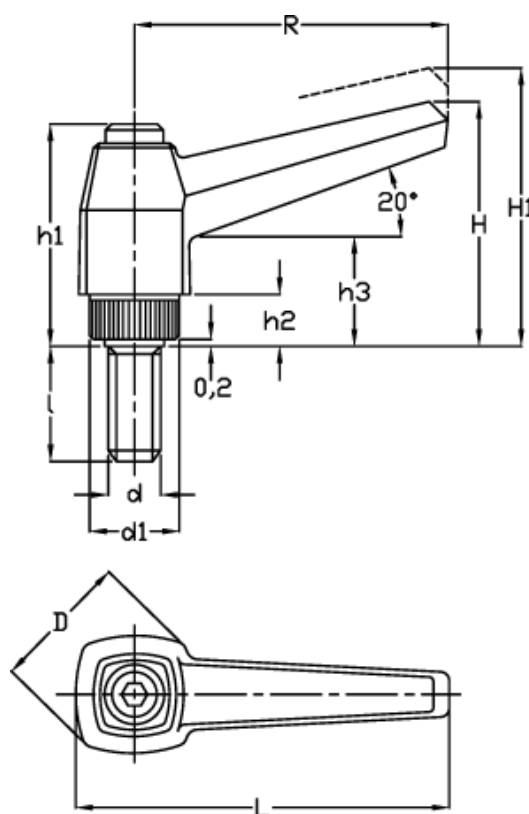

Varenummer: 2303041535
Beskrivelse: E+G Indstilleligt spændegreb
MR.63 p-M8x35, sort

Mål

Antal tænder = 20	h3 = 17
D = 23	l = 35
d1 = 15	L = 73
d 6g = M8	R = 63
H = 43	
h1 = 36	
H1 = 47.0	
h2 = 8	